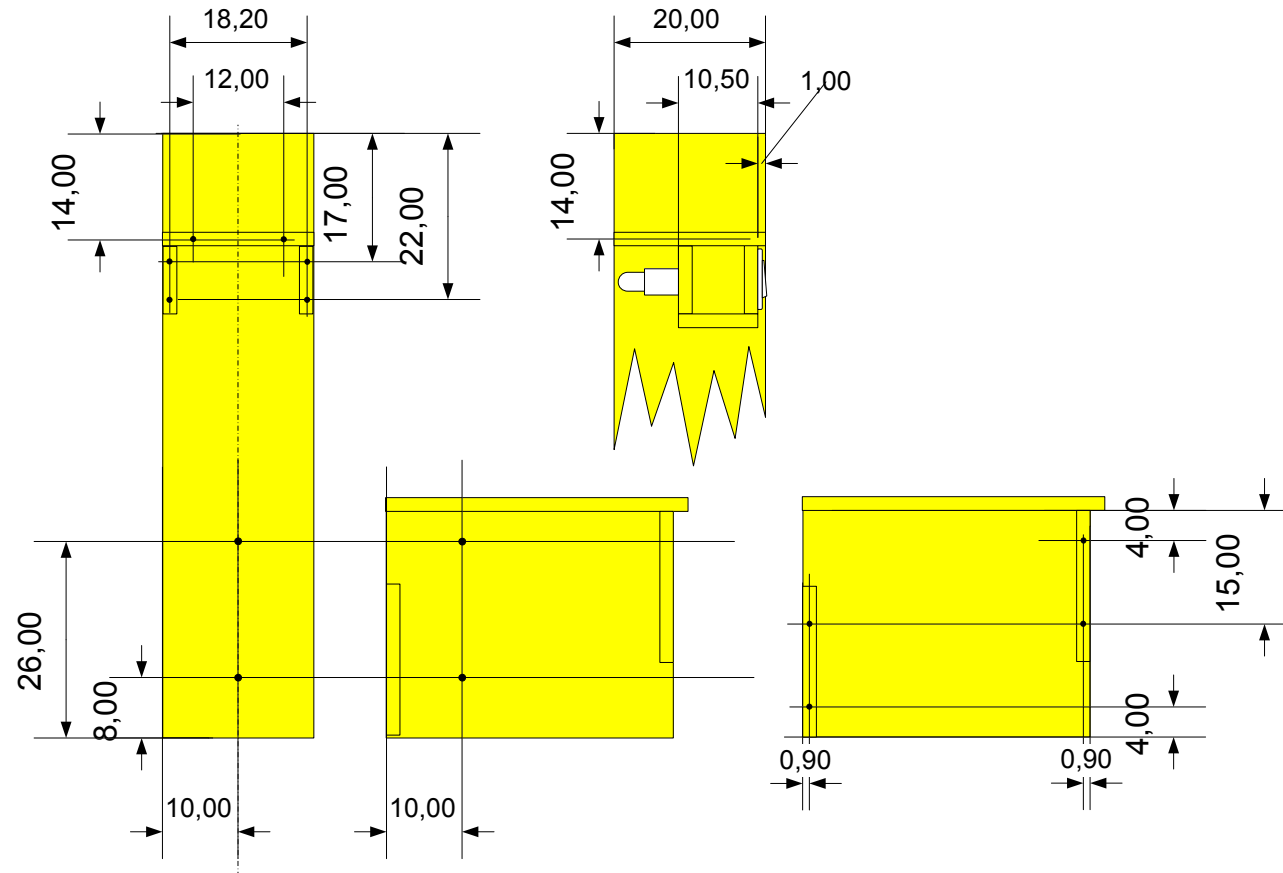

Varianten: ohne Lichtkasten

mit Lichtkasten

**Kopfteil für Liege 140 - Bohrmaße**  
pm – 2008-03-31  
Maße: cm